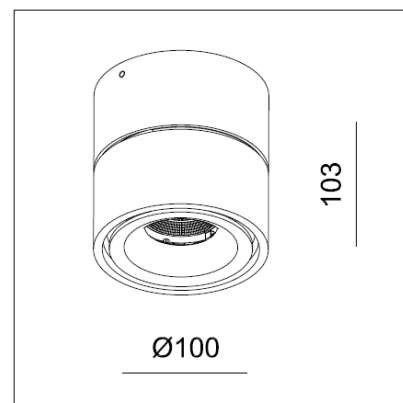

MISTIC
— LIGHTING —

Karta katalogowa

Oprawa Mistic **BROKEN** 9W Matt Black

CE

Architektoniczna oprawa natynkowa wykonana z aluminium w kolorze czarny mat.

DANE TECHNICZNE:

Moc	1×9.3 W / 500mA
Temperatura barwowa	3000K
Strumień świetlny	870lm / CRI 80 / 45° reflektor
Wymiar	Ø100 mm x 103 mm
Wykończenie	czarny mat
Zasilacz	HEP 10W 500 mA
Nr katalogowy	MSTC-05411000

info@misticlighting.pl

www.misticlighting.pl