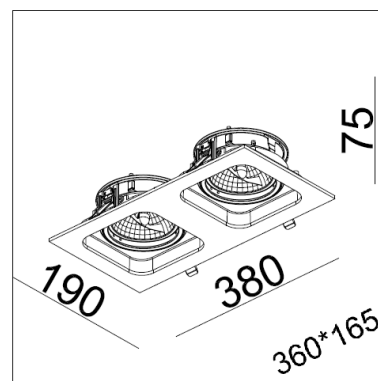

MISTIC
— LIGHTING —

Karta katalogowa

Oprawa Mistic **DOUBLE QUAD QR111** Matt White

CE

Oprawa techniczna typu downlight do zabudowy w sufitach podwieszanych, wykonana z aluminium w kolorze biały mat.

DANE TECHNICZNE:

Źródło światła	2×QR111 G53/12V, max. 2x50W
Regulowany kąt	0~30°/350°
Wymiar	380 mm x 190 mm x 75 mm
Wykończenie	Biały mat
Zasilacz	Brak (wymaga oddzielnego zasilacza)
Źródło światła	Brak
W zestawie	oprawka, wspornik, płyta montażowa
Nr katalogowy	MSTC-05355520