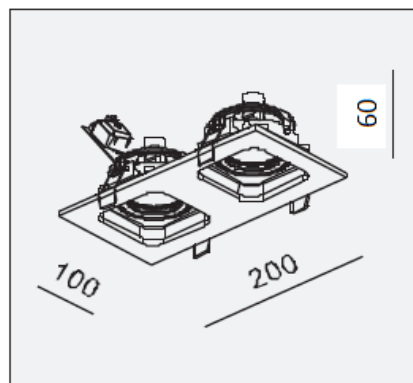

## Oprawa Mistic **DOUBLE miniQUAD MR16 Matt White**

CE

188x85 H150

Oprawa techniczna typu downlight do zabudowy w sufitach podwieszanych, wykonana z aluminium w kolorze biały mat.

### DANE TECHNICZNE:

Źródło światła	2×MR16 GU5.3/12V, max. 2x50W
Regulowany kąt	0~30°/350°
Wymiar	100 mm x 200 mm x 60 mm
Wykończenie	Biały mat
Zasilacz	Brak (wymaga oddzielnego zasilacza)
Źródło światła	Brak
W zestawie	oprawka, wspornik, płyta montażowa
Nr katalogowy	MSTC-05355550