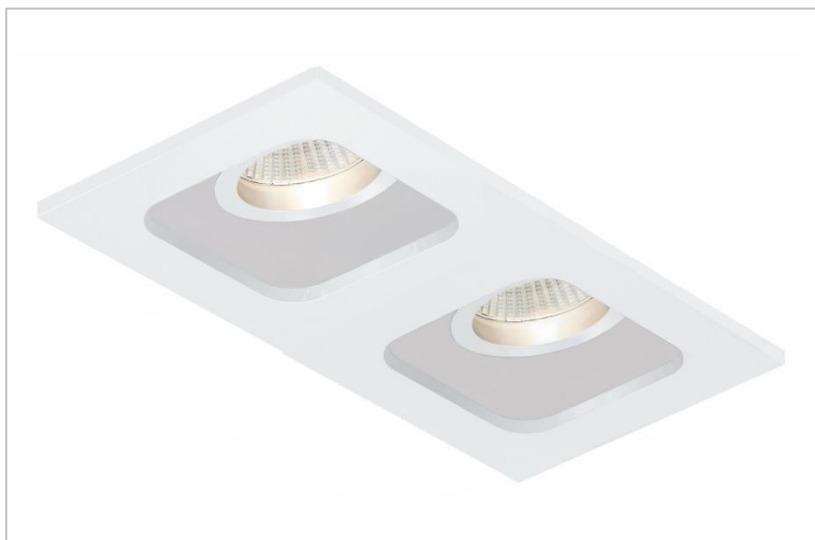

**MISTIC**  
— LIGHTING —

Karta katalogowa

## Oprawa Mistic **DOUBLE miniQUAD MR16 Matt White**

CE

188x85 H150

Oprawa techniczna typu downlight do zabudowy w sufitach podwieszanych, wykonana z aluminium w kolorze biały mat.

### DANE TECHNICZNE:

Źródło światła	2×MR16 GU5.3/12V, max. 2x50W
Regulowany kąt	0~30°/350°
Wymiar	100 mm x 200 mm x 60 mm
Wykończenie	Biały mat
Zasilacz	Brak (wymaga oddzielnego zasilacza)
Źródło światła	Brak
W zestawie	oprawka, wspornik, płyta montażowa
Nr katalogowy	MSTC-05355550