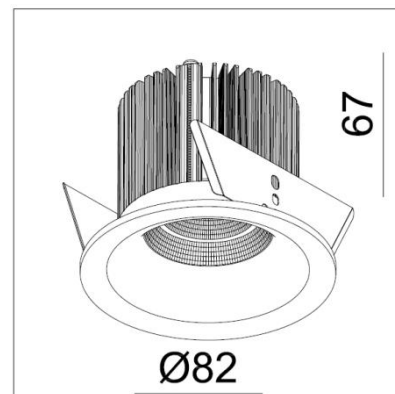

## Oprawa Mistic EYELET 6W Matt White

CE

Dekoracyjna oprawa typu downlight do zabudowy w sufitach podwieszanych, wykonana z aluminium w kolorze biały mat.

### DANE TECHNICZNE:

Moc	1×6.2 W / 350mA
Temperatura barwowa	3000K
Strumień świetlny	635lm / CRI 80 / 45° reflektor
Wymiar	Ø82 mm x 67 mm
Wykończenie	Biały mat
Zasilacz	Brak (wymaga oddzielnego zasilacza)
Nr katalogowy	MSTC-05411020