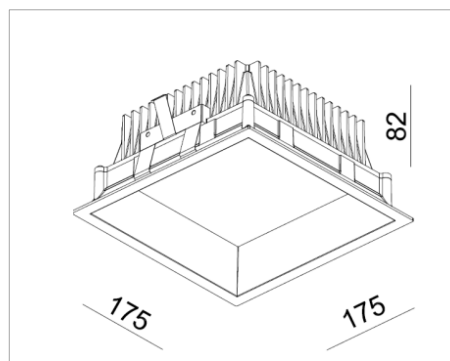

MISTIC
— LIGHTING —

Karta katalogowa

Oprawa Mistic SQUARE 22W IP44 Matt White

CE

Oprawa techniczna typu downlight do zabudowy w sufitach podwieszanych, wykonana z aluminium w kolorze biały mat.

DANE TECHNICZNE:

| | |
|---------------------|---|
| Źródło światła | PHILIPS Luxeon 3030 2D 25x0.87W, 700mA |
| Moc | 22 W |
| Temperatura barwowa | 3000K |
| Strumień świetlny | 2420lm / CRI 80 |
| Klasa szczelności | IP44 |
| Wymiar | 175 x 175 x H82 mm montażowy: 163x163xH110mm |
| Wykończenie | Biały mat |
| Zasilacz | HEP 30W 700 mA |
| Nr katalogowy | MSTC- 05411110 |