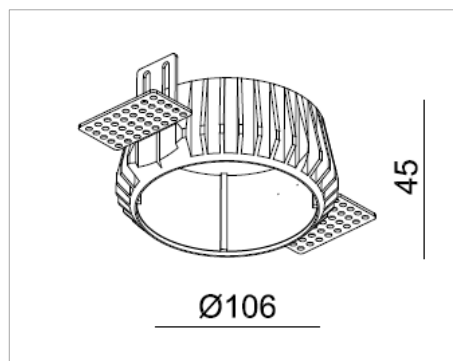

MISTIC
— LIGHTING —

Karta katalogowa

Oprawa Mistic **STICK HIDE 8W H250** Matt White

CE

Designerska oprawa LED wykonana z aluminium w kolorze biały mat. Montaż w systemie bezramkowym.

DANE TECHNICZNE:

Źródło światła	1 x LED 7.8 W / 700mA
Moc	7.8 W
Temperatura barwowa	3000K
Strumień świetlny	780lm / CRI 80 / 33° reflektor
Regulowany kąt	0-30°
Wymiar	Ø 26 x H250mm, Ø85mm
Wykończenie	Biały mat
W zestawie	Zestaw montażowy. Zestaw trzech pierścieni: biały, czarny, złoty
Zasilacz	HEP 9W 500 mA
Nr katalogowy	MSTC- 05410910