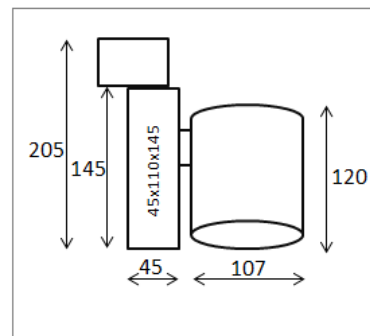

MISTIC
— LIGHTING —

Karta katalogowa

Oprawa Mistic TRACKER 40W Matt White

CE

Techniczna oprawa ledowa przystosowana do montażu w aluminiowych szynach trójfazowych, regulowana w dwóch płaszczyznach, wykonana z aluminium w kolorze biały mat. Możliwość montażu do sufitu za pomocą adaptora sufitowego.

DANE TECHNICZNE:

Moc	1×40 W
Temperatura barwowa	3000K
Strumień świetlny	2500lm / CRI 83 / regulowany kąt rozsyłu (35° - 50°)
Czas pracy	30 000 H
Temperatura pracy	-20° C do +40°
Wykończenie	Biały mat
Zasilanie	230V
Nr katalogowy	MSTC-05411031