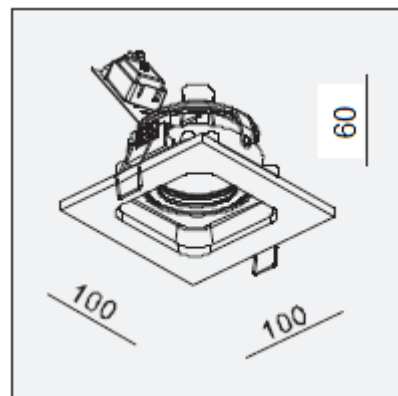

## Oprawa Mistic miniQUAD MR16 Matt White/Black

CE

Ø89xH150

Oprawa techniczna typu downlight do zabudowy w sufitach podwieszanych, wykonana z aluminium w kolorze biały mat, wykończenie czarny mat.

### DANE TECHNICZNE:

Źródło światła	1×MR16 G5.3/12V, max. 50W
Regulowany kąt	0~28°/350°
Wymiar	100 mm x 100 mm x 60 mm
Wykończenie	Biały mat/czarny mat
Zasilacz	Brak (wymaga oddzielnego zasilacza)
Źródło światła	Brak
W zestawie	oprawka, wspornik, płyta montażowa
Nr katalogowy	MSTC-05355560