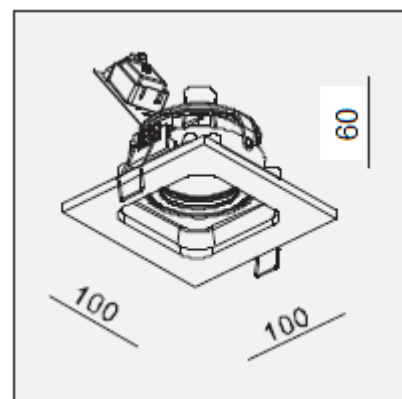

## Oprawa Mistic miniQUAD MR16 Matt White

CE

Ø89xH150

Oprawa techniczna typu downlight do zabudowy w sufitach podwieszanych, wykonana z aluminium w kolorze biały mat.

### DANE TECHNICZNE:

Źródło światła	1×MR16 G5.3/12V, max. 50W
Regulowany kąt	0~28°/350°
Wymiar	100 mm x 100 mm x 60 mm
Wykończenie	Biały mat
Zasilacz	Brak (wymaga oddzielnego zasilacza)
Źródło światła	Brak
W zestawie	oprawka, wspornik, płyta montażowa
Nr katalogowy	MSTC-05355540